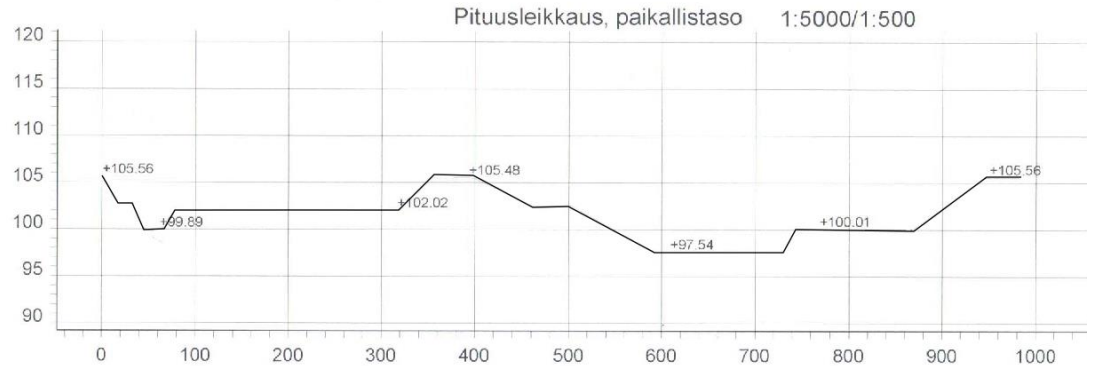

**Rata: 1000 m**

Korkeusero: 8,5m  
Kokonaisnousu: 13,5m

### Matkat:

- 1 km = 1 x kierros
- 2 km = 2 x kierros
- 3 km = 3 x kierros
- 5 km = 5 x kierros