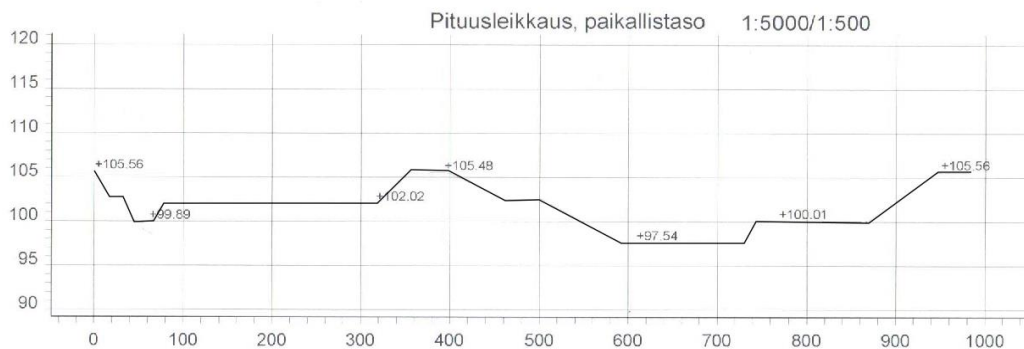

kuntoputken puolelle, jossa valokuvaus, numeron luovutus ja mehupiste.

Latuun tutustuminen: Latuihin tutustuminen tapahtuu aikataulussa ilmoitettujen aikojen puitteissa. Muina aikoina hiihtoputken päästetään hiihtäjiä vain kilpailusuoritusta tekemään.

Lämmittelylatu: Erillistä lämmittelylatua ei ole, lämmittely tapahtuu aikataulussa olevien aikojen puitteissa, muina aikoina lämmittely suoritetaan jalkaisin kuntoputken puolella.

Kilpailuladut: Kilpailulatu 1km hiihtoputki. Uudelle kierrokselle lähdetään maalisuoran oikeanpuoleisinta latua. Kilpailijat ovat itse vastuussa oikean kierrosmäärän hiihtämisestä. Järjestäjät valvovat kierrosmääriä ja hiihtotapaa. Hitaampi hiihtäjä on aina väistämisvelvollinen.