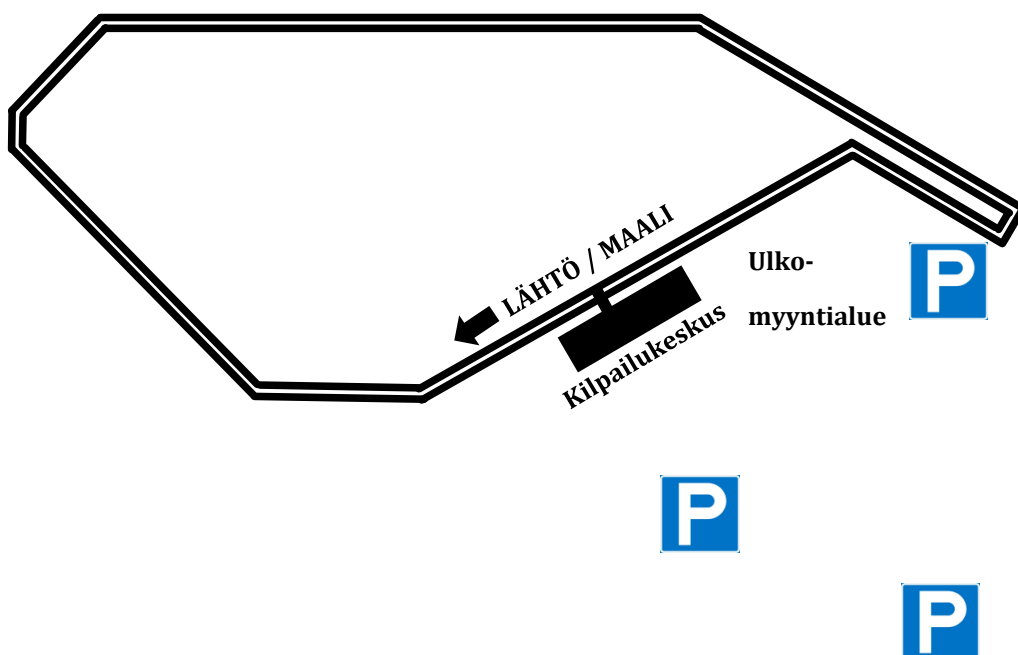

Korkeusero: 8,5m

Kokonaisnousu: 13,5m