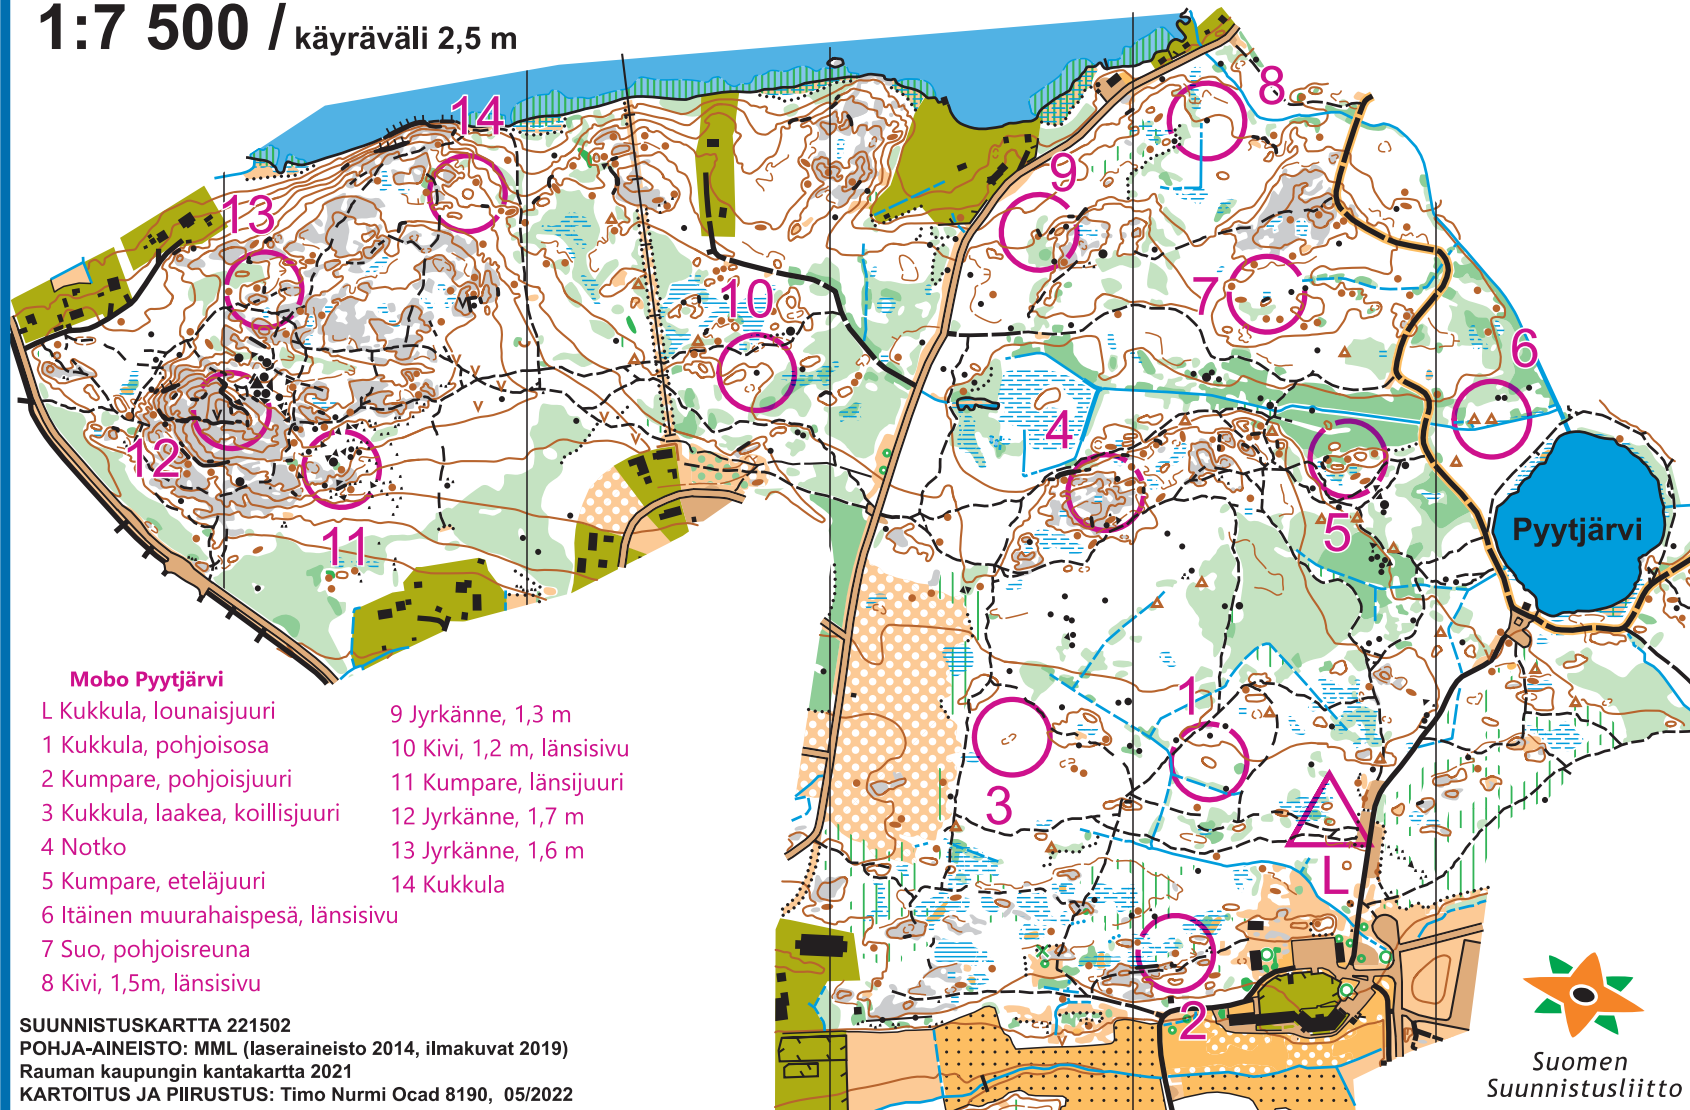

Suunnistuskartta
PYYTJÄRVI

Rauma

1:7 500 / käyräväli 2,5 m

 Rauma

© Rasti-Lukko ry

Mobo Pyytjärvi

- | | |
|------------------------------------|---------------------------|
| L Kukkula, lounaisjuuri | 9 Jyrkänne, 1,3 m |
| 1 Kukkula, pohjoisosa | 10 Kivi, 1,2 m, länsisivu |
| 2 Kumpare, pohjoisjuuri | 11 Kumpare, länsijuuri |
| 3 Kukkula, laakea, koillisjuuri | 12 Jyrkänne, 1,7 m |
| 4 Notko | 13 Jyrkänne, 1,6 m |
| 5 Kumpare, eteläjuuri | 14 Kukkula |
| 6 Itäinen muurahaispesä, länsisivu | |
| 7 Suo, pohjoisreuna | |
| 8 Kivi, 1,5m, länsisivu | |

SUUNNISTUSKARTTA 221502

POHJA-AINEISTO: MML (laseraineisto 2014, ilmakuvat 2019)

Rauman kaupungin kantakartta 2021

KARTOITUS JA PIIRUSTUS: Timo Nurmi Ocad 8190, 05/2022

Suomen
Suunnistusliitto