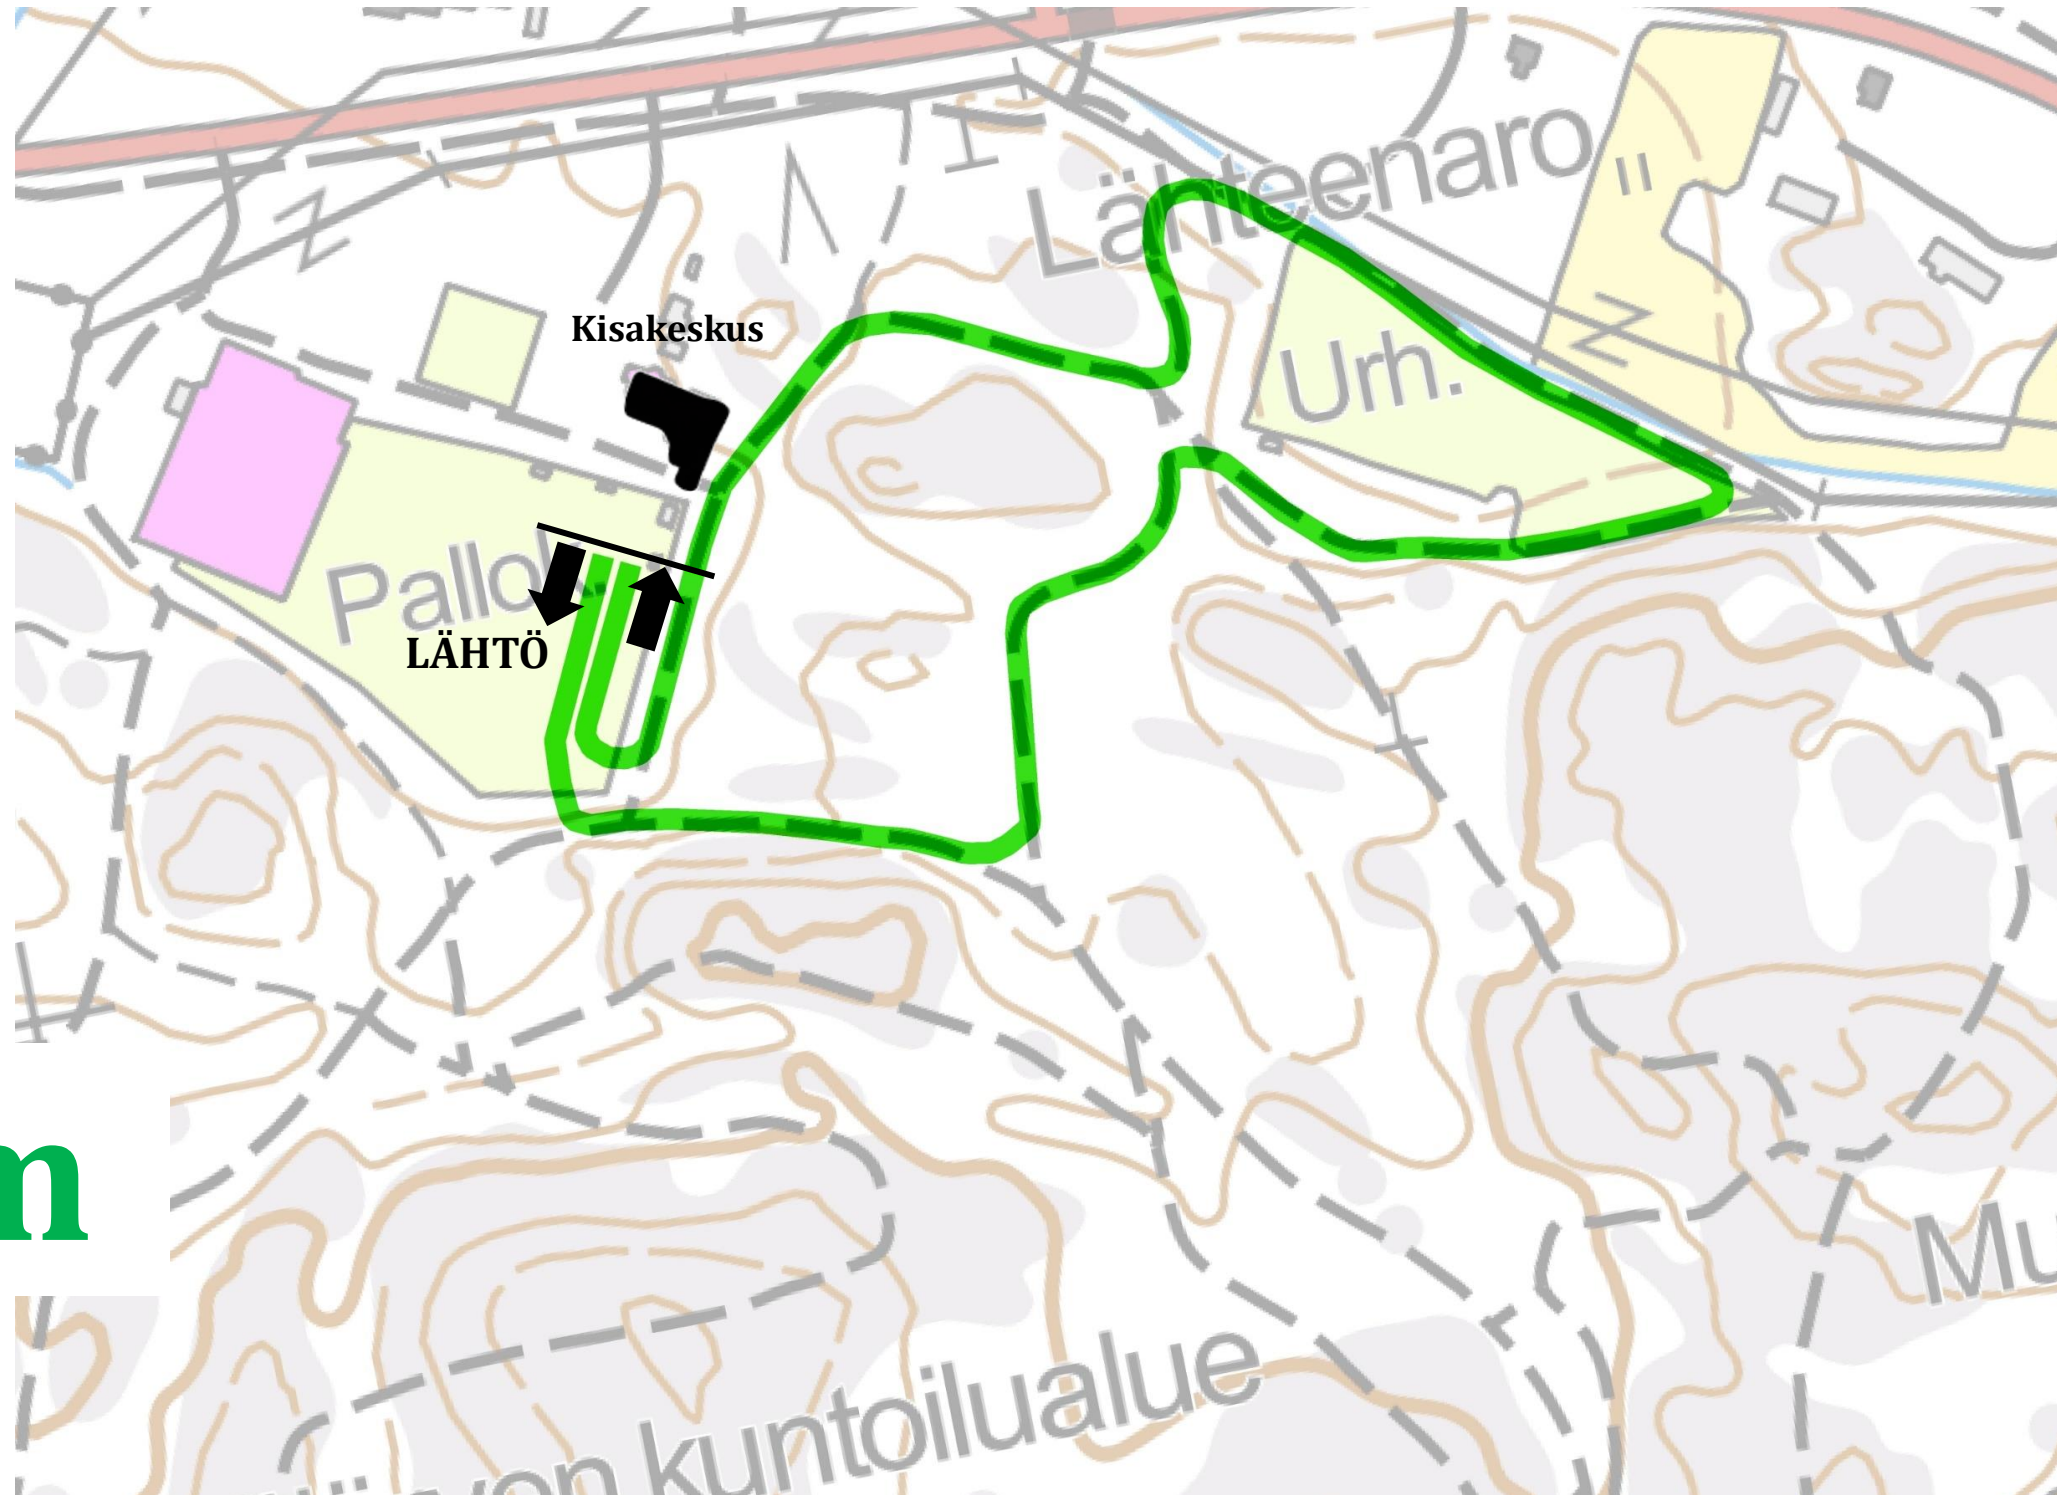

Matka 1351 m

Kokonaisnousu 12 m

Kokonaislasku 12 m

Lähtöpisteen korkeus 5 m

Loppupisteen korkeus 5 m

Korkeuserroin 10

Minimikorkeus 5 m

Maksimikorkeus 13 m

1,5 km