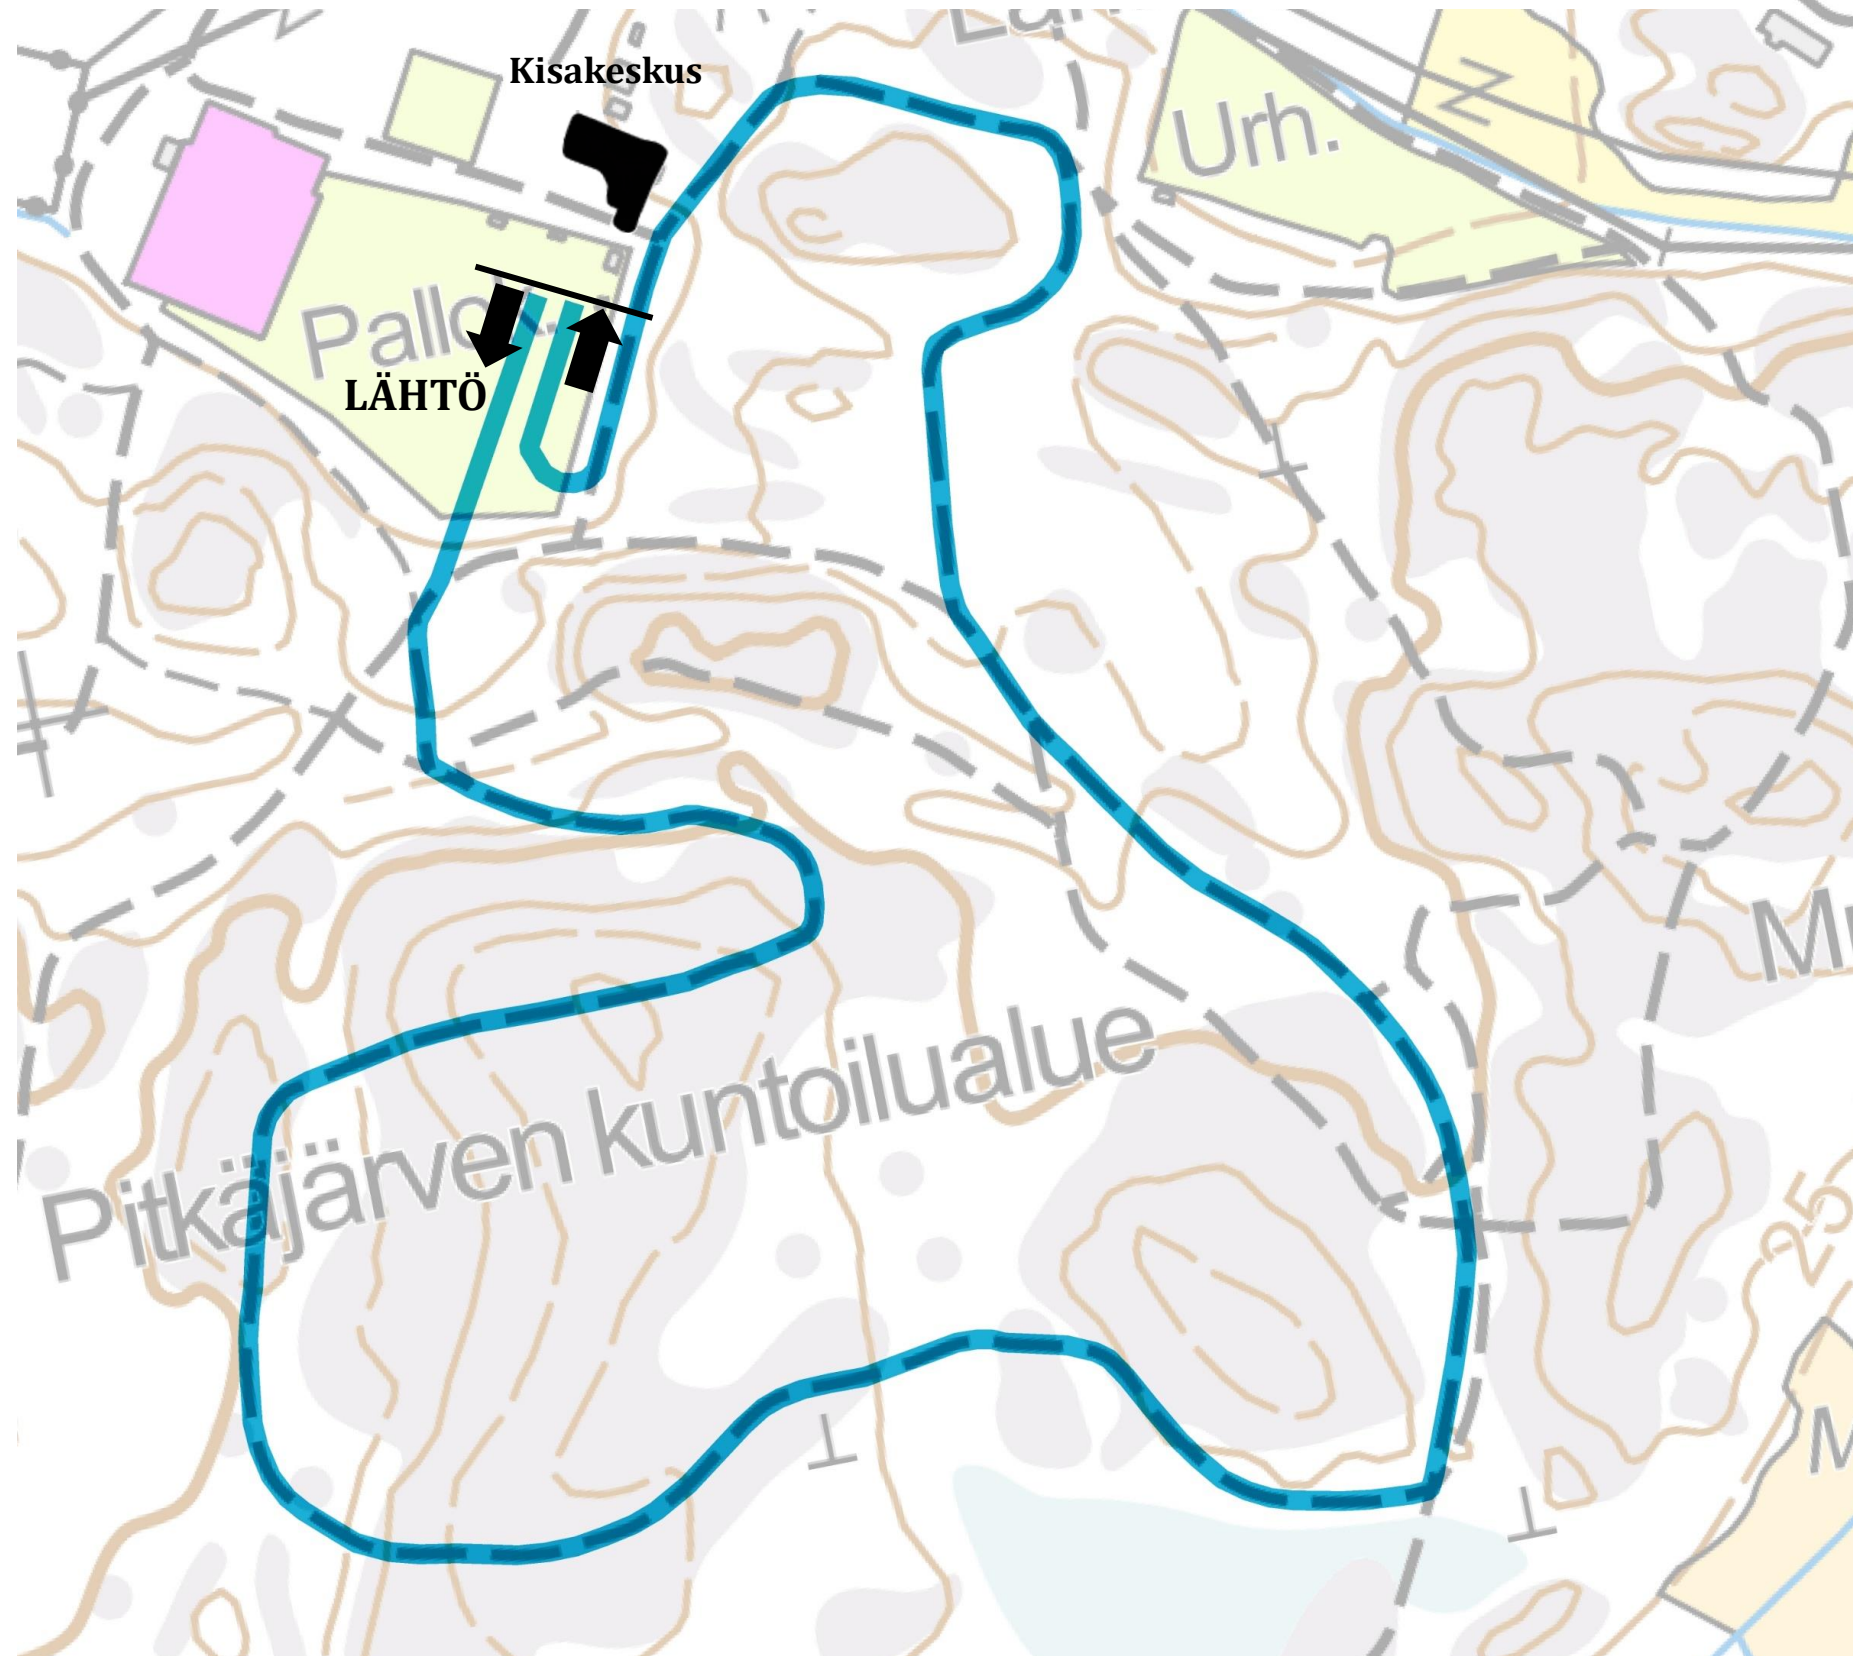

Matka 2340 m  
Kokonaisnousu 33 m  
Kokonaislasku 33 m

Lähtöpisteen korkeus 5 m  
Loppupisteen korkeus 5 m

Korkeuseroin 10  
Minimikorkeus 5 m  
Maksimikorkeus 31 m

**2 km**